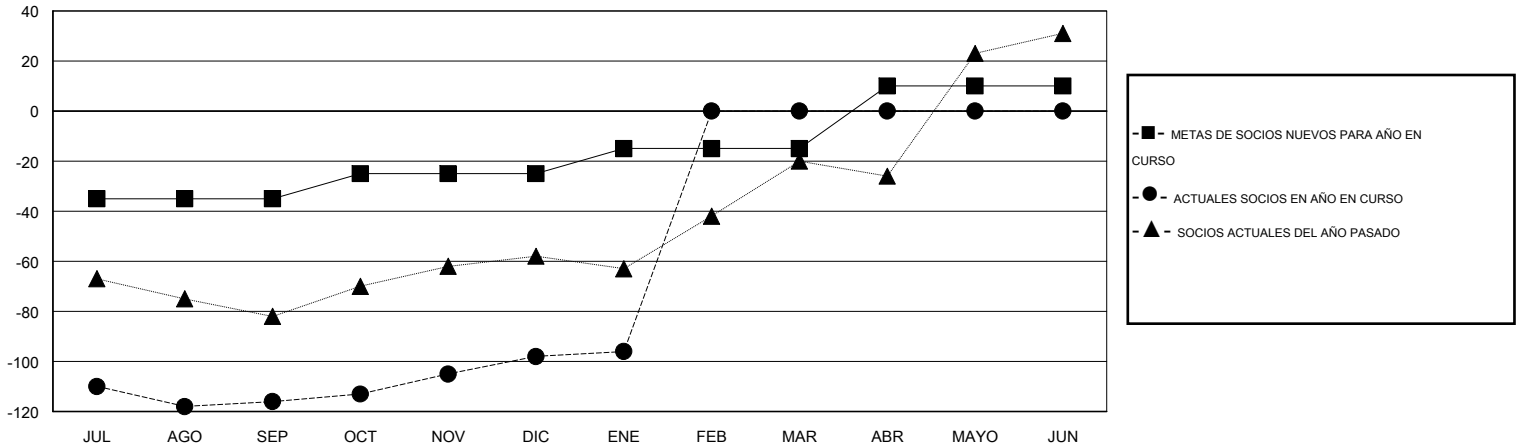

# MONTHLY MEMBERSHIP PROGRESS REPORT

District 51 O

Results as of: 2/17/2014 11:17:44AM

GMT: CARLOS JUSTINIANO

UBICACIÓN PUERTO RICO

GMT DE AE 3

Clubes					socios				
RESULTADOS DE 2013-2014					RESULTADOS DE 2013-2014				
TRIMESTRE	META DE CLUBES NUEVOS	ACTUALES NUEVOS CLUBES	BAJAS ACTUALES DE CLUBES	ACTUAL GANANCIA/ PÉRDIDA NETA	TRIMESTRE	META DE SOCIOS NUEVOS	ACTUALES NUEVOS SOCIOS	BAJAS ACTUALES DE SOCIOS	ACTUAL GANANCIA/ PÉRDIDA NETA
JUL/AGO/SEP	0	0	0	0	JUL/AGO/SEP	-35	33	149	-116
OCT/NOV/DIC	0	0	0	0	OCT/NOV/DIC	10	62	44	18
ENE/FEB/MAR	0	0	0	0	ENE/FEB/MAR	10	19	17	2
ABR/MAYO/JUN	0	0	0	0	ABR/MAYO/JUN	25	0	0	0

METAS Y CIFRA ACUMULATIVA DE CLUBES NUEVOS

METAS Y CIFRA ACUMULATIVA DE SOCIOS

CLUBES DADOS DE BAJA: 0	31 CLUBS OF 47 AÑADIERON 1 O MÁS SOCIOS NUEVOS	<u>DISTRIBUCIÓN POR SEXO</u>
		MASCULINO 1,229 (67.71%)
		FEMENINO 586 (32.29%)
<u>SOCIOS DADOS DE BAJA</u>	<a href="#">CLIC AQUÍ PARA DATOS DE SALUD DE CLUB</a>	SOCIOS EN UNIDAD FAMILIAR 269
FALLECIDOS 15		CABEZA DE FAMILIA 128
CLUB CANCELADO 0		NO ES CABEZA DE FAMILIA 141
OTRO 195		
<b>TOTAL 210</b>		